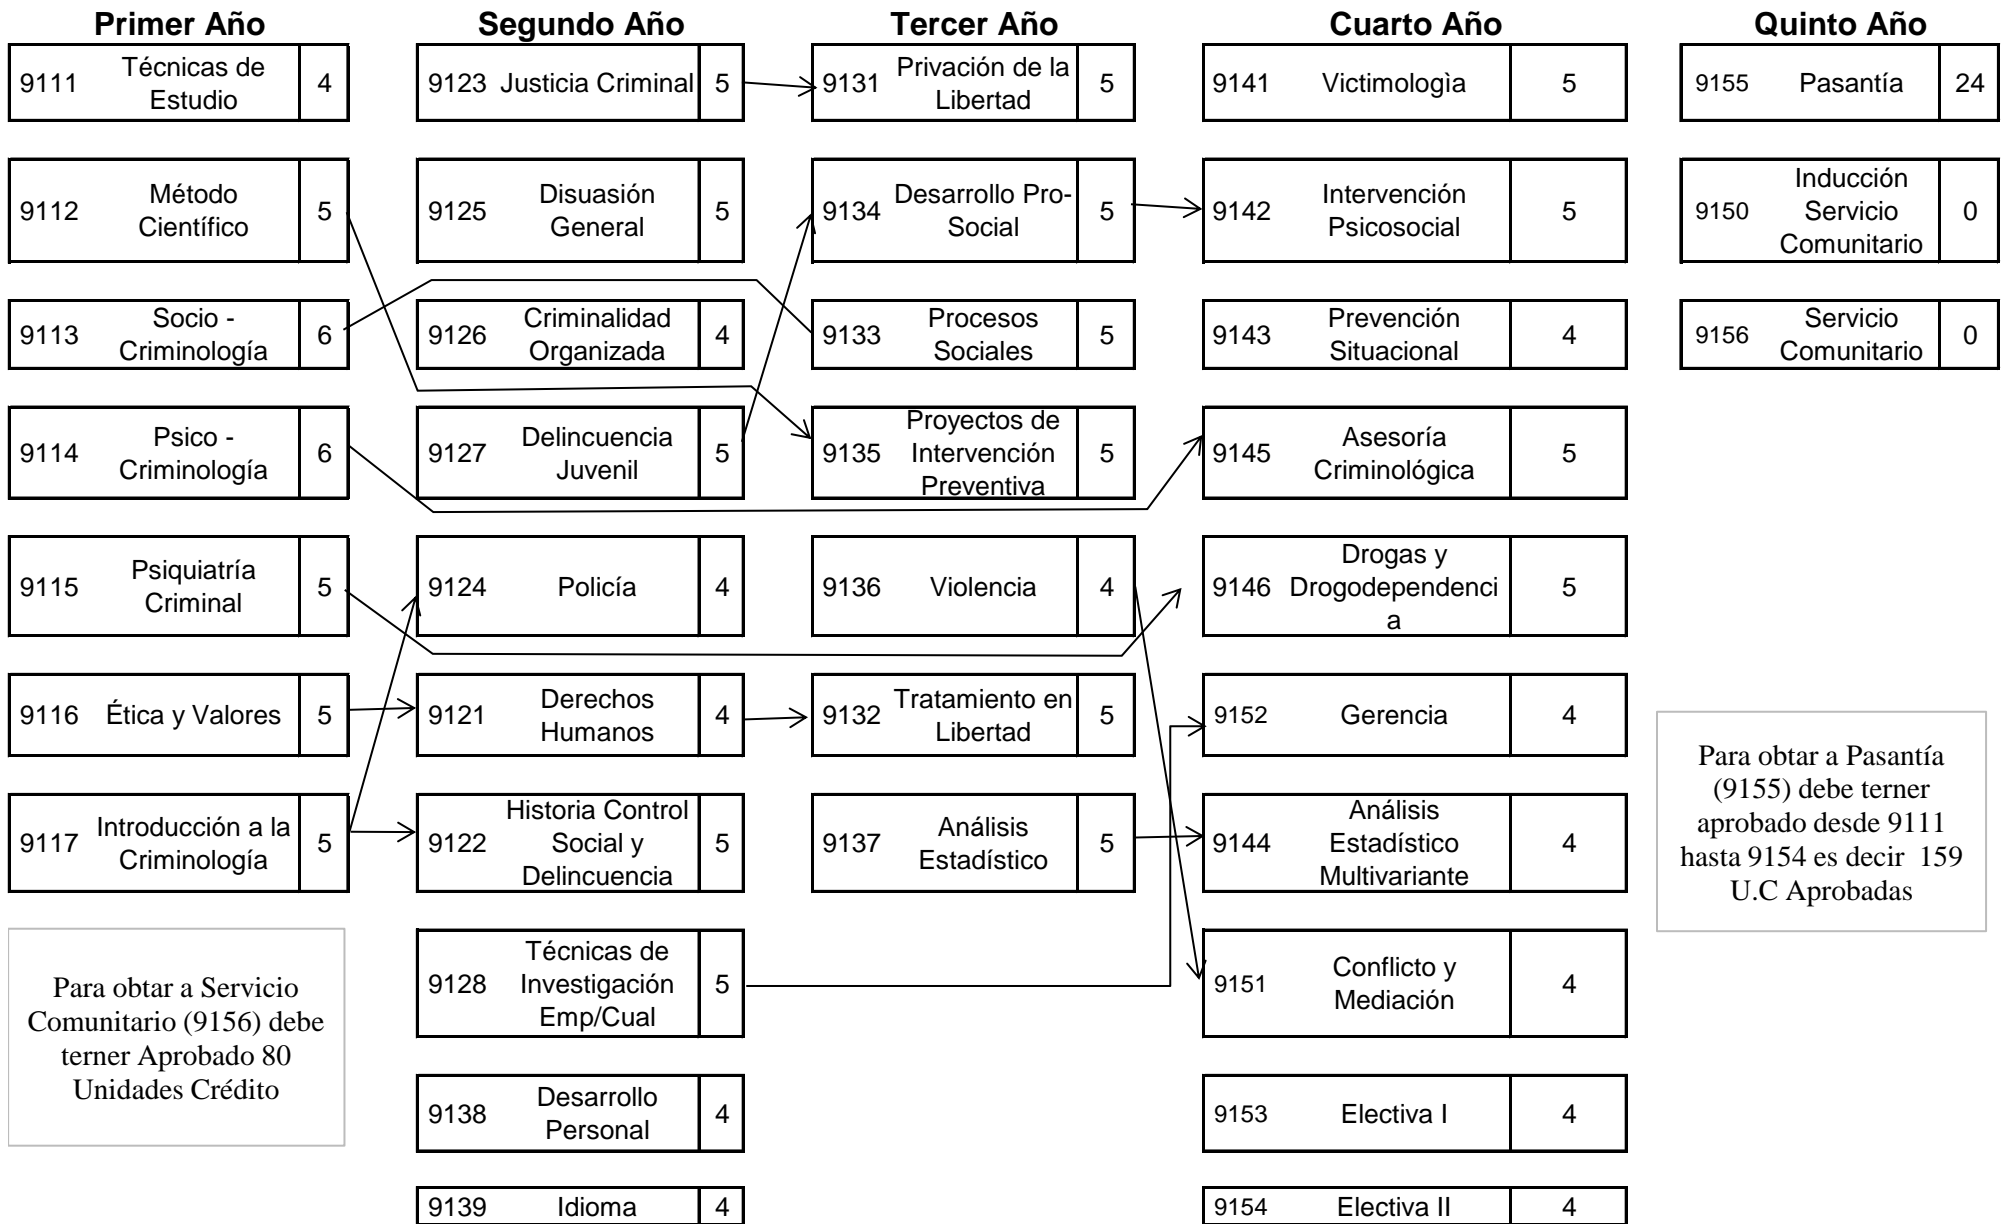

Régimen de Prelación de la Escuela de Criminología P-2

Unidades del Año 36
 Unidades Acumulada 36
 Numero de Materias 7
 Materias Acumuladas 7

Unidades del Año 45
 Unidades Acumulada 81
 Numero de Materias 10
 Materias Acumuladas 17

Unidades del Año 34
 Unidades Acumulada 115
 Numero de Materias 7
 Materias Acumuladas 24

Unidades del Año 44
 Unidades Acumulada 159
 Numero de Materias 10
 Materias Acumuladas 34

Unidades del Año 24
 Unidades Acumulada 183
 Numero de Materias 3
 Materias Acumuladas 37