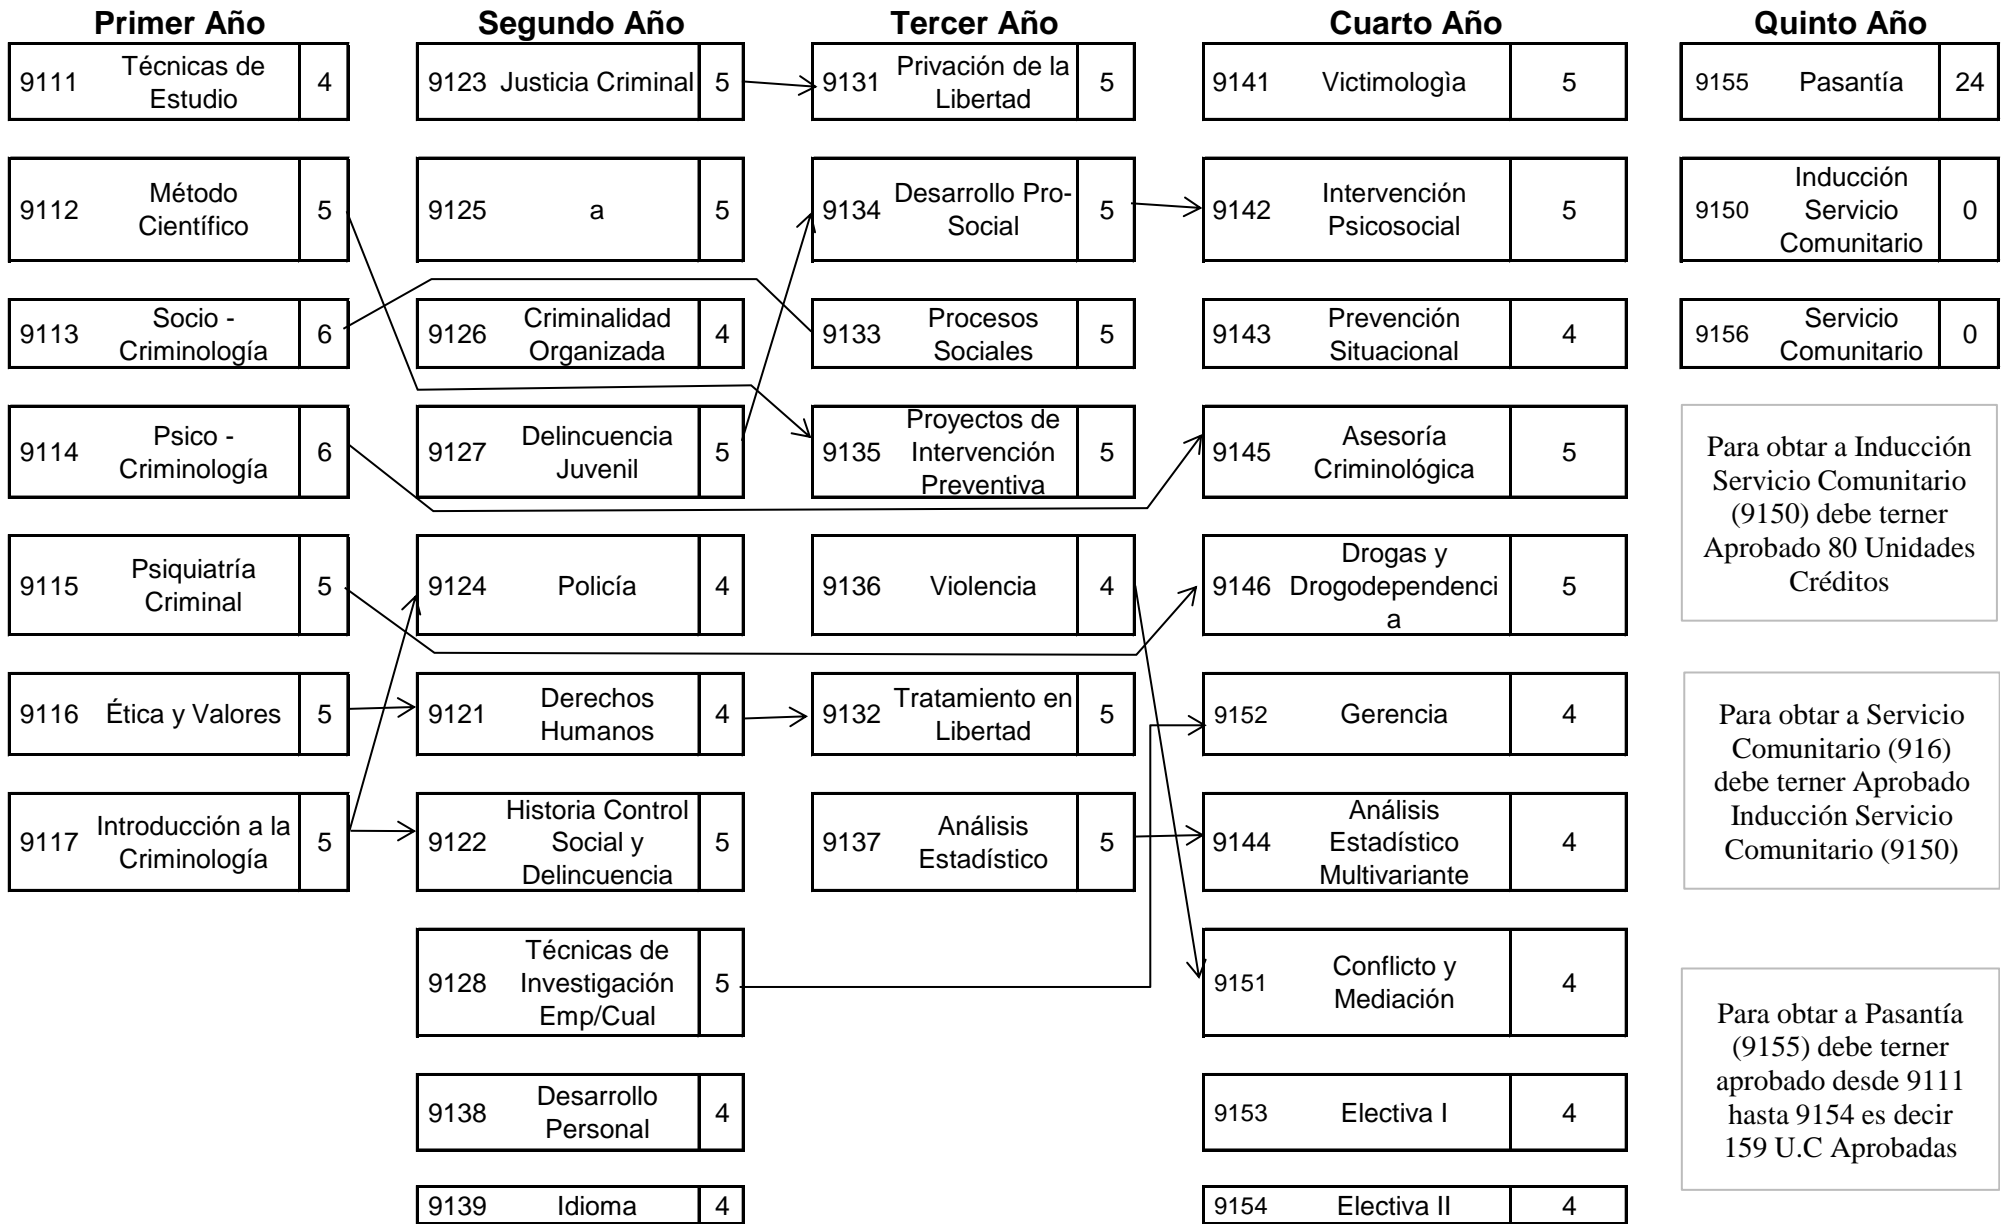

Régimen de Prelación de la Escuela de Criminología P-2

Para optar a Inducción Servicio Comunitario (9150) debe tener Aprobado 80 Unidades Créditos

Para optar a Servicio Comunitario (916) debe tener Aprobado Inducción Servicio Comunitario (9150)

Para optar a Pasantía (9155) debe tener aprobado desde 9111 hasta 9154 es decir 159 U.C Aprobadas

Unidades del Año	36
Unidades Acumulada	36
Numero de Materias	7
Materias Acumuladas	7

Unidades del Año	45
Unidades Acumulada	81
Numero de Materias	10
Materias Acumuladas	17

Unidades del Año	34
Unidades Acumulada	115
Numero de Materias	7
Materias Acumuladas	24

Unidades del Año	44
Unidades Acumulada	159
Numero de Materias	10
Materias Acumuladas	34

Unidades del Año	24
Unidades Acumulada	183
Numero de Materias	3
Materias Acumuladas	37