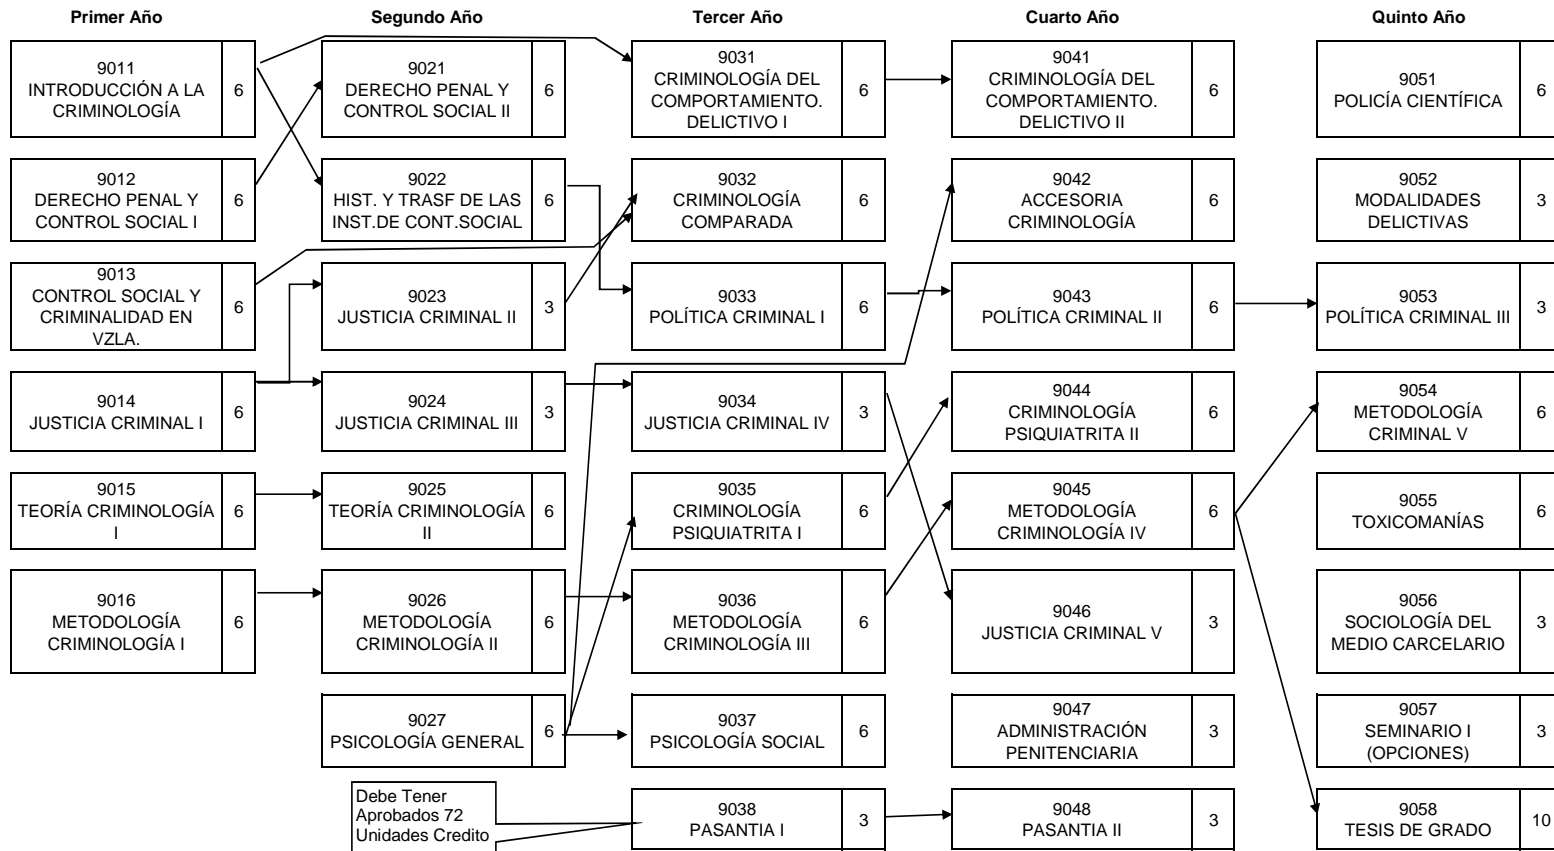

## RÉGIMEN DE PRELACIÓN DE LA ESCUELA DE CRIMINOLOGÍA

Unidades del Año 36  
 Unidades Acumulada 36  
 Numero de Materias 6  
 Materias Acumulada 6

Unidades del Año 36  
 Unidades Acumulada 72  
 Numero de Materias 7  
 Materias Acumulada 13

Unidades del Año 42  
 Unidades Acumulada 114  
 Numero de Materias 8  
 Materias Acumulada 21

Unidades del Año 39  
 Unidades Acumulada 153  
 Numero de Materias 8  
 Materias Acumulada 29

Unidades del Año 40  
 Unidades Acumulada 193  
 Numero de Materias 8  
 Materias Acumulada 37