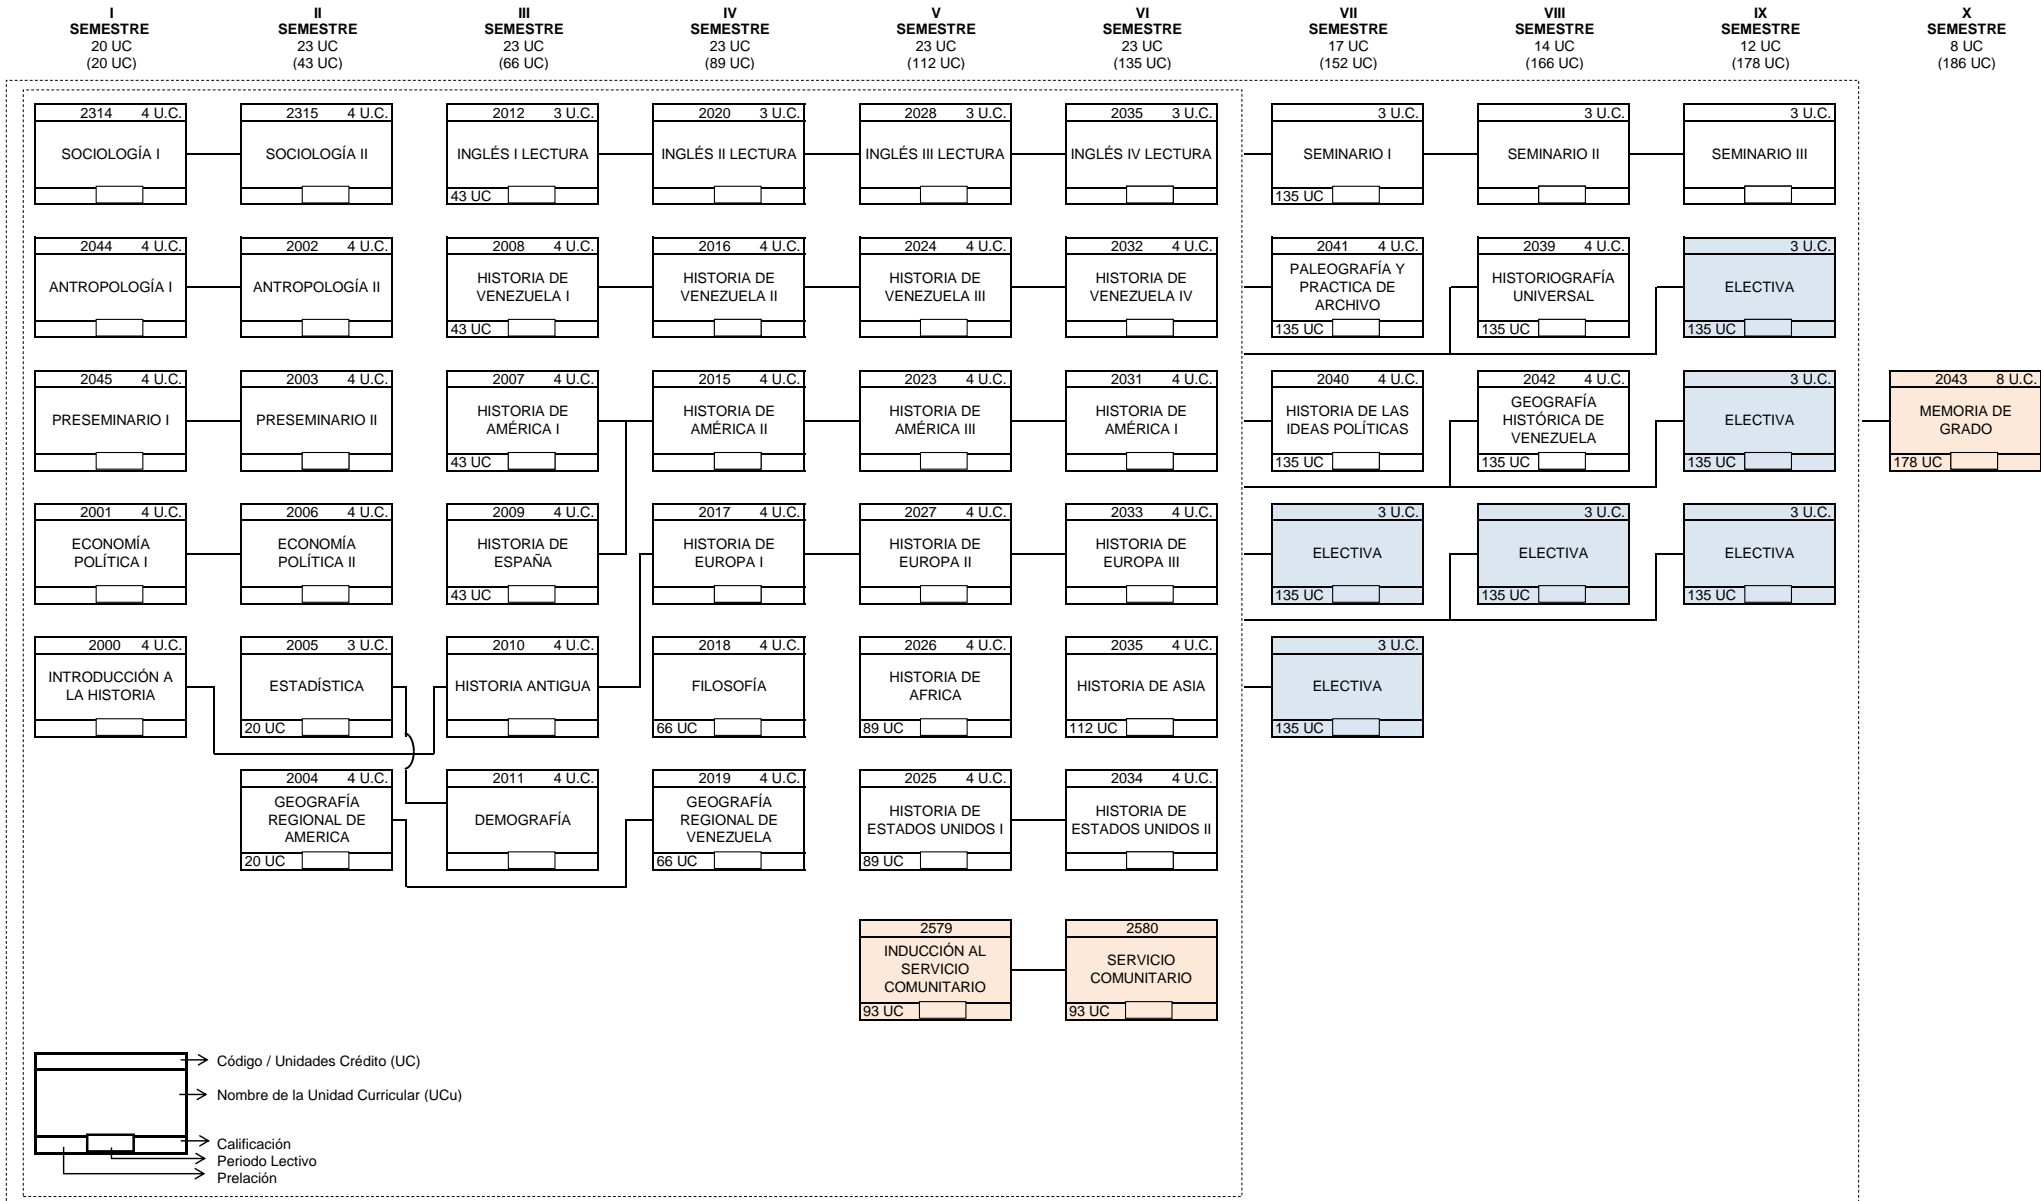

**FLUJOGRAMA DEL PLAN DE ESTUDIOS
CARRERA: LICENCIATURA EN HISTORIA**

Notas:

1: El SERVICIO COMUNITARIO es un requisito de ley para optar a grado. El mismo se divide en dos etapas de inscripción: la inducción (taller), y el servicio comunitario propiamente. Se oferta a partir de haber cumplido (aprobado) con el 50% de Unidades Crédito (UC) del plan de estudio, que en el caso de la carrera de Historia corresponde a 93 UC.

2: El estudiante, para elegir la preparación de la Memoria de Grado, deberá haber concluido toda la escolaridad (178 UC).