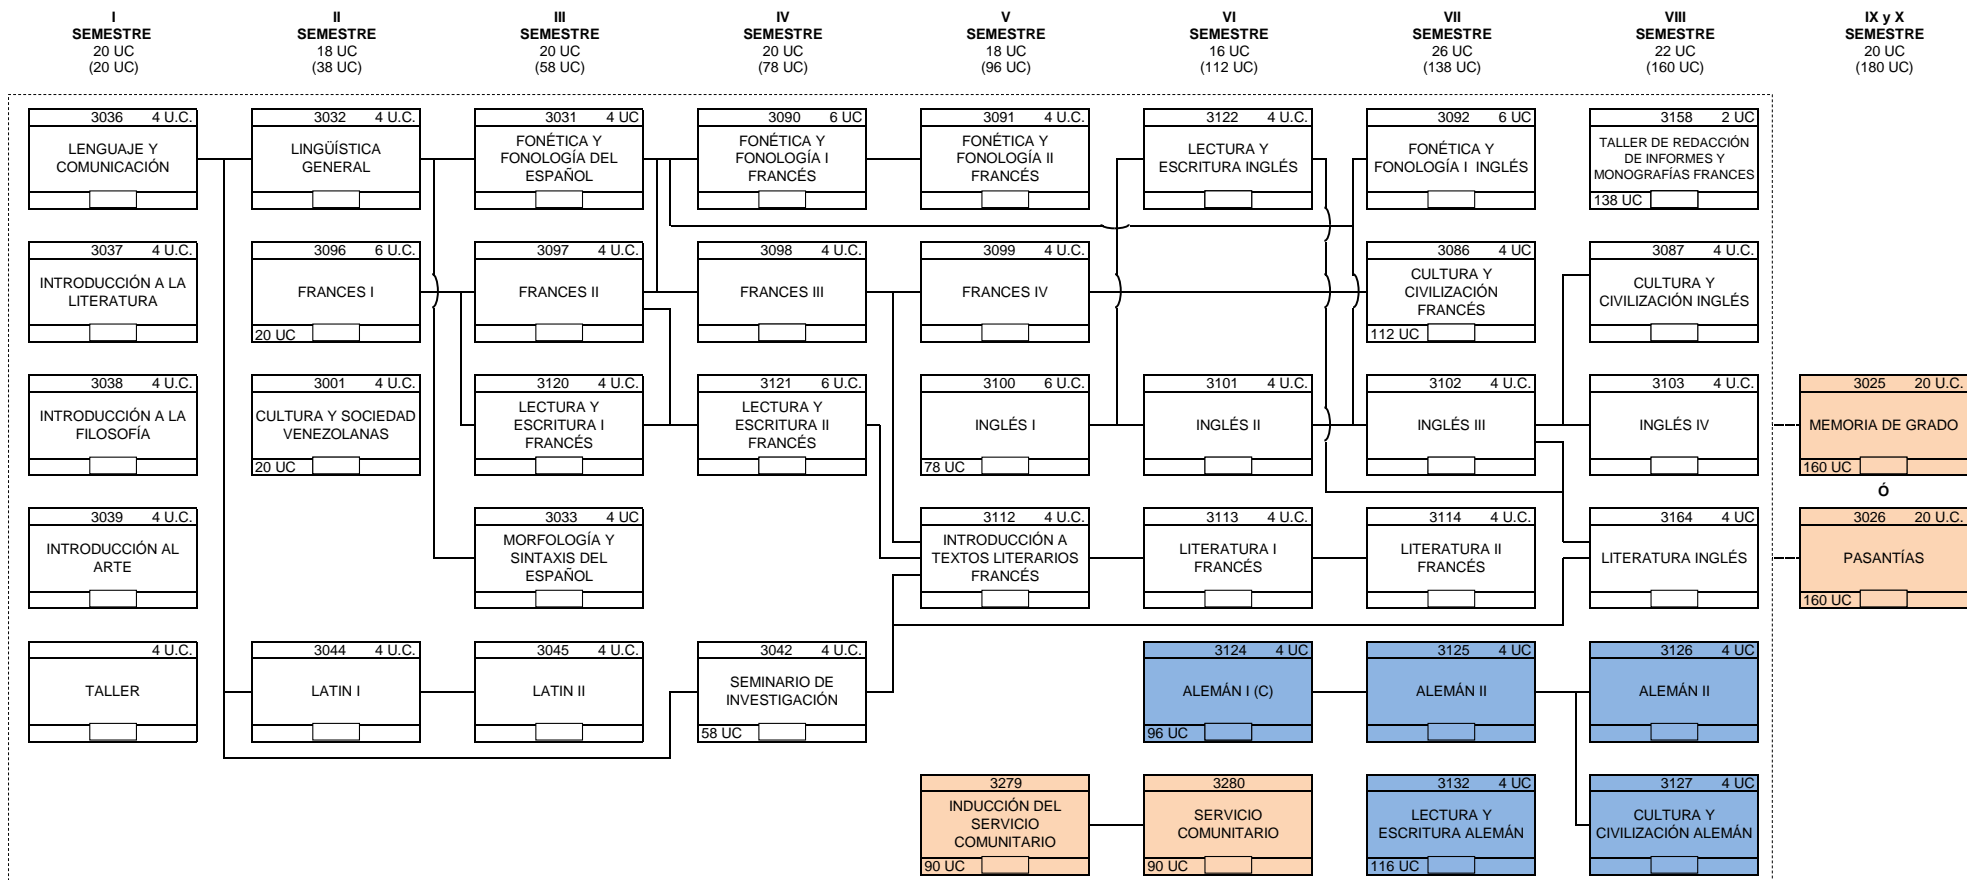

FLUJOGRAMA DEL PLAN DE ESTUDIOS
CARRERA: LICENCIATURA EN IDIOMAS MODERNOS, OPCIÓN: Francés - Inglés - Alemán

Notas:

1: El SERVICIO COMUNITARIO es un requisito de ley para optar a grado. El mismo se divide en dos etapas de inscripción: la inducción (taller), y el servicio comunitario propiamente. Se oferta a partir de haber cumplido (aprobado) con el 50% de Unidades Crédito (UC) del plan de estudio, que en el caso de la carrera de Idiomas Modernos corresponde a 90 UC.

2: El estudiante, para elegir entre la preparación de la Memoria de Grado o las Pasantías (con su informe correspondiente), deberá haber concluido toda la escolaridad (160 UC).