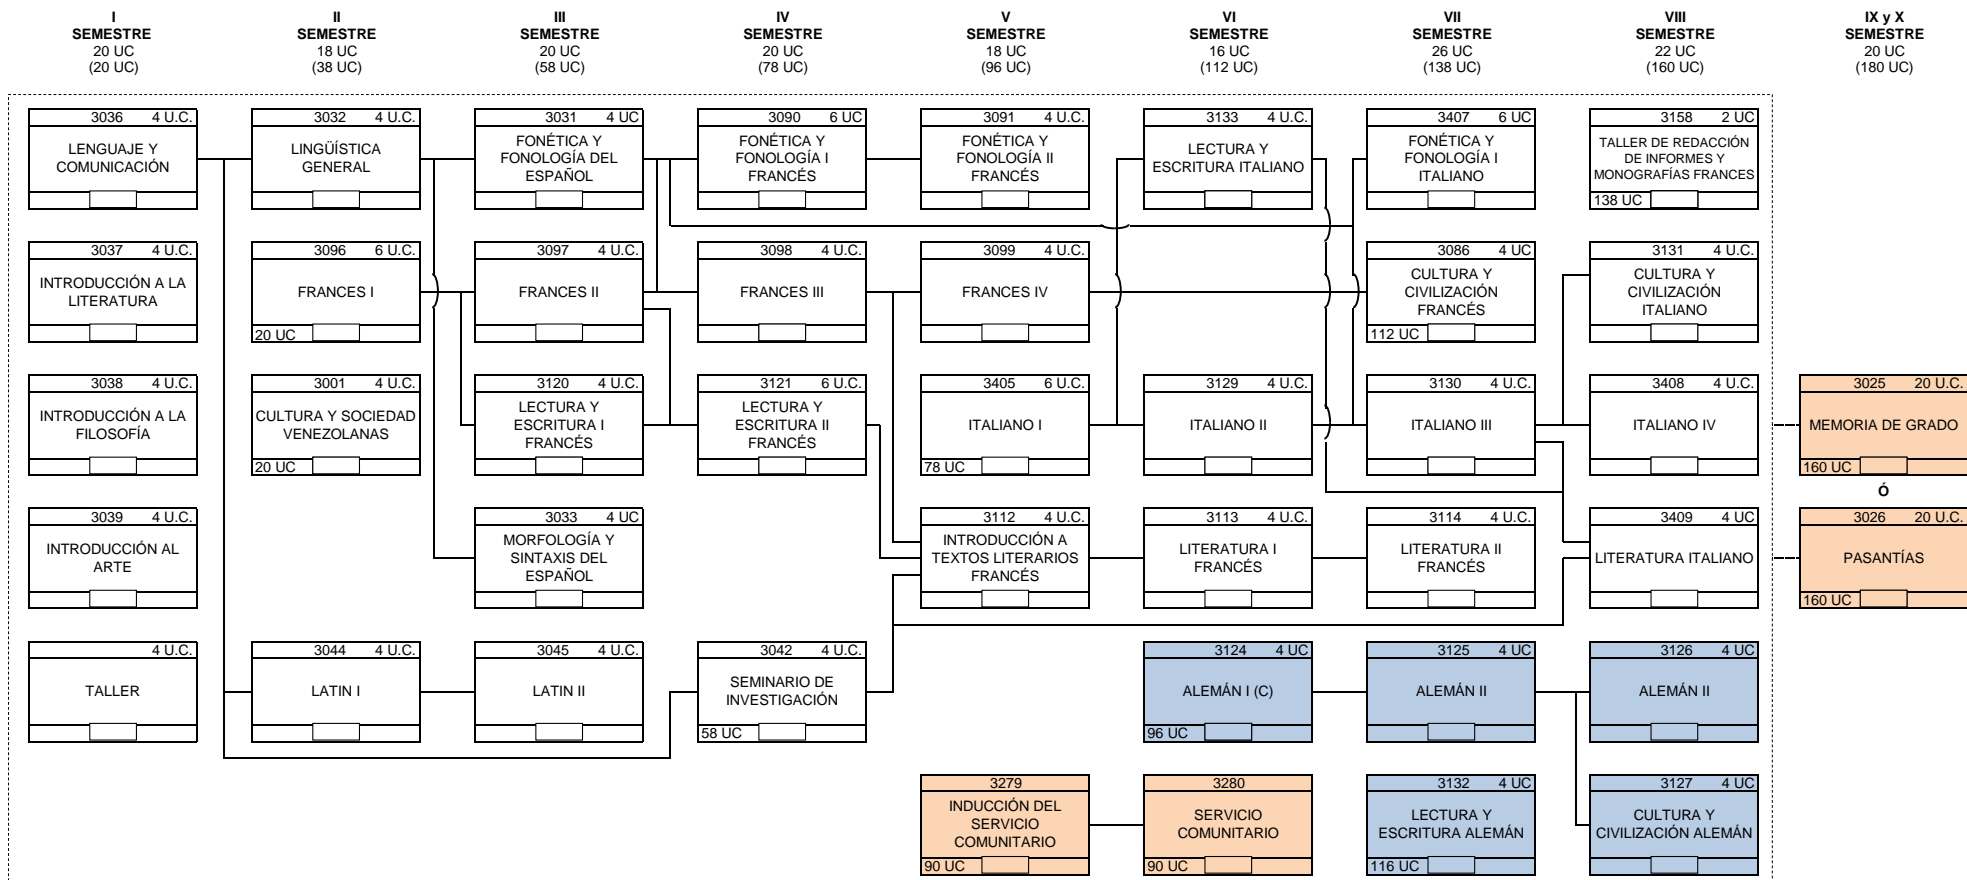

FLUJOGRAMA DEL PLAN DE ESTUDIOS
CARRERA: LICENCIATURA EN IDIOMAS MODERNOS, OPCIÓN: Francés - Italiano - Alemán

Notas:

1: El SERVICIO COMUNITARIO es un requisito de ley para optar a grado. El mismo se divide en dos etapas de inscripción: la inducción (taller), y el servicio comunitario propiamente. Se oferta a partir de haber cumplido (aprobado) con el 50% de Unidades Crédito (UC) del plan de estudio, que en el caso de la carrera de Idiomas Modernos corresponde a 90 UC.

2: El estudiante, para elegir entre la preparación de la Memoria de Grado o las Pasantías (con su informe correspondiente), deberá haber concluido toda la escolaridad (160 UC).