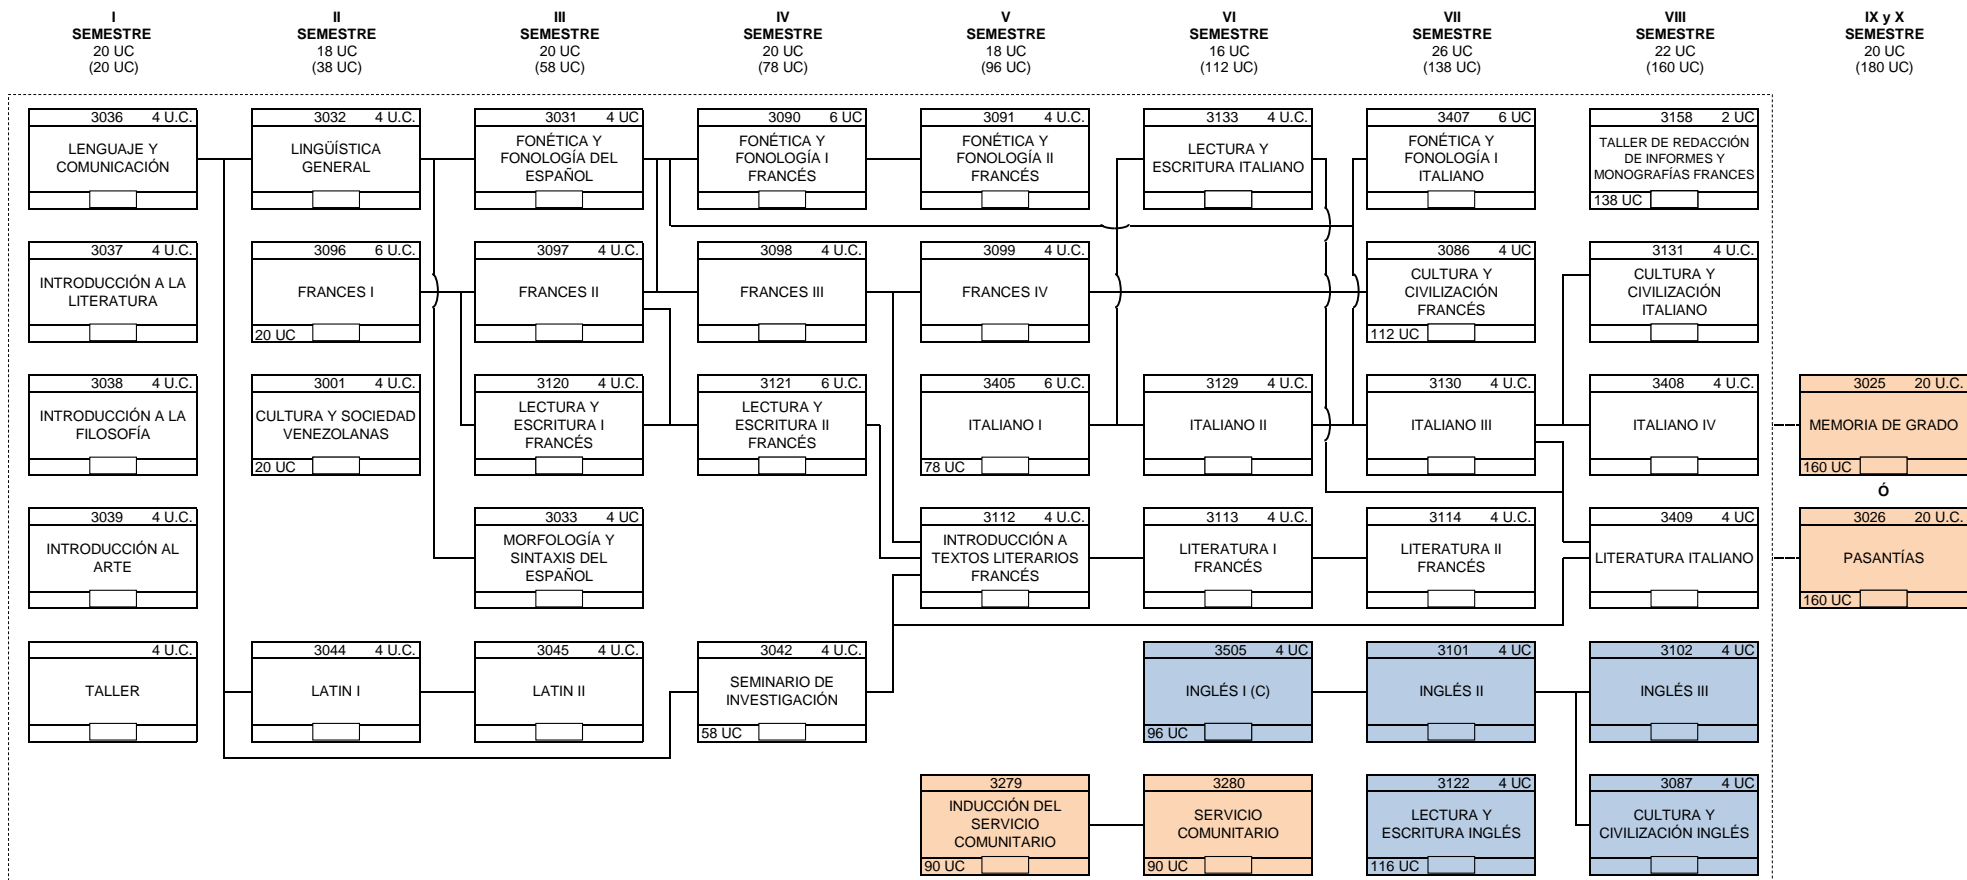

**FLUJOGRAMA DEL PLAN DE ESTUDIOS**  
**CARRERA: LICENCIATURA EN IDIOMAS MODERNOS, OPCIÓN: Francés - Italiano - Inglés**

**Notas:**

1: El SERVICIO COMUNITARIO es un requisito de ley para optar a grado. El mismo se divide en dos etapas de inscripción: la inducción (taller), y el servicio comunitario propiamente. Se oferta a partir de haber cumplido (aprobado) con el 50% de Unidades Crédito (UC) del plan de estudio, que en el caso de la carrera de Idiomas Modernos corresponde a 90 UC.

2: El estudiante, para elegir entre la preparación de la Memoria de Grado o las Pasantías (con su informe correspondiente), deberá haber concluido toda la escolaridad (160 UC).