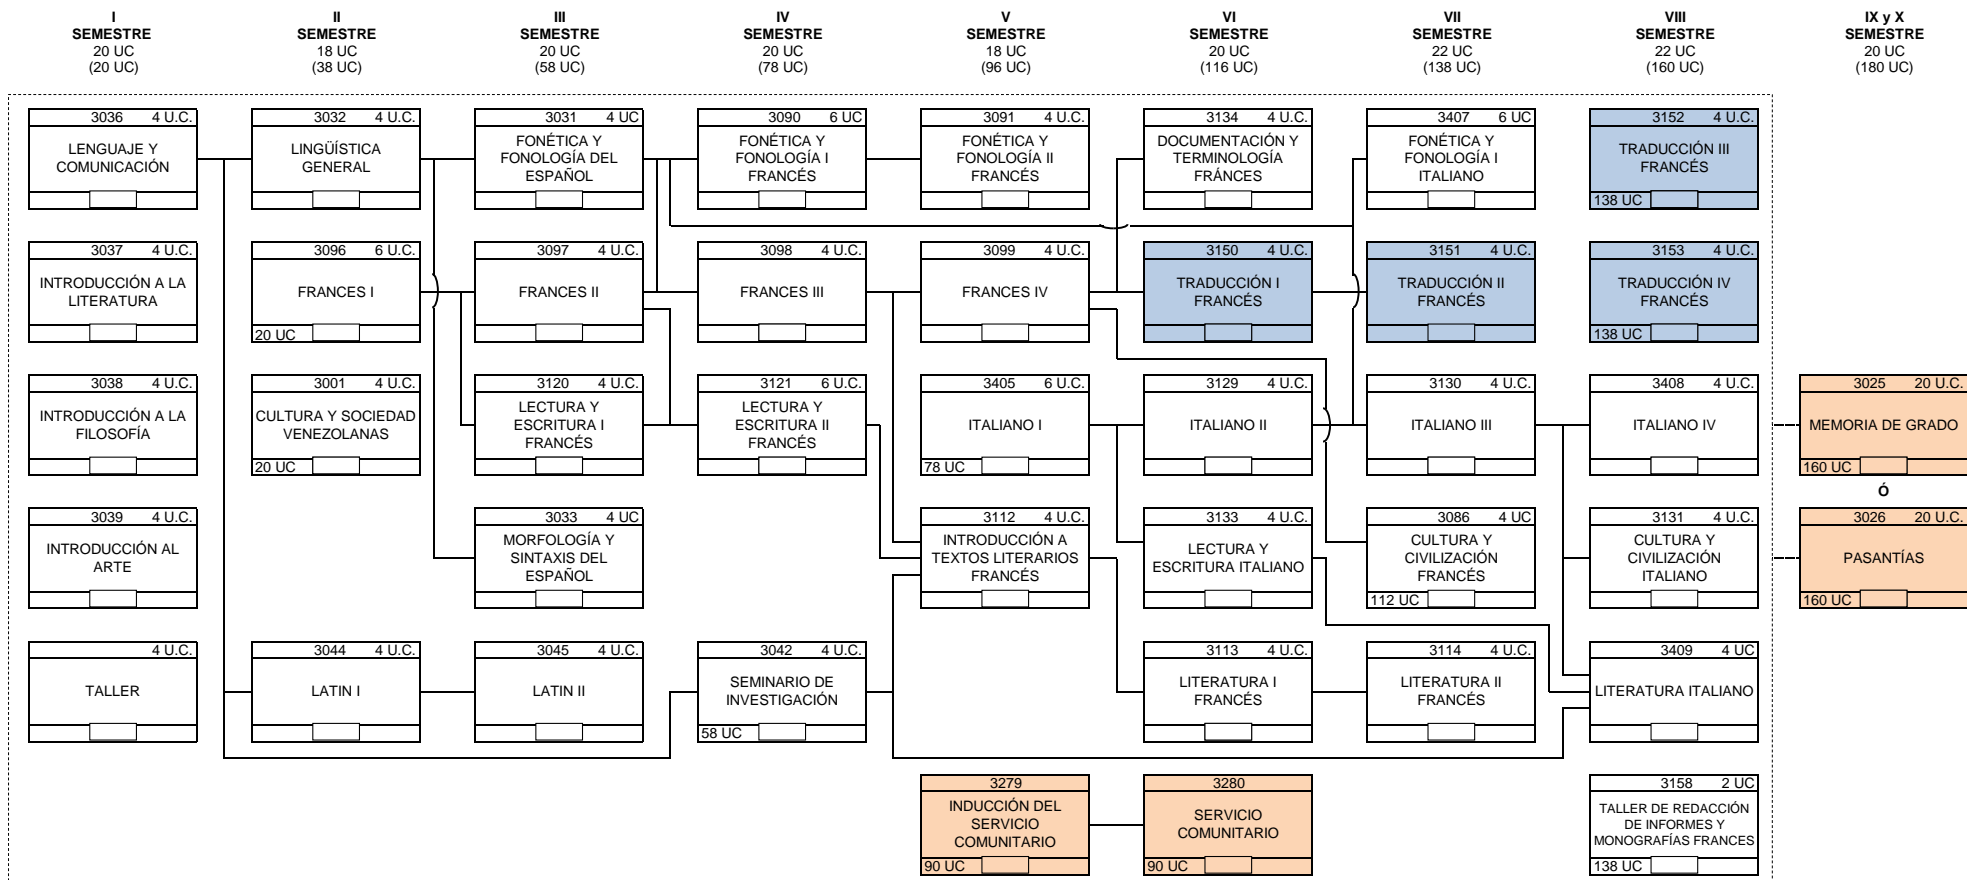

FLUJOGRAMA DEL PLAN DE ESTUDIOS
CARRERA: LICENCIATURA EN IDIOMAS MODERNOS, OPCIÓN: Francés - Italiano - Traducción

Notas:

1: El SERVICIO COMUNITARIO es un requisito de ley para optar a grado. El mismo se divide en dos etapas de inscripción: la inducción (taller), y el servicio comunitario propiamente. Se oferta a partir de haber cumplido (aprobado) con el 50% de Unidades Crédito (UC) del plan de estudio, que en el caso de la carrera de Idiomas Modernos corresponde a 90 UC.

2: El estudiante, para elegir entre la preparación de la Memoria de Grado o las Pasantías (con su informe correspondiente), deberá haber concluido toda la escolaridad (160 UC).