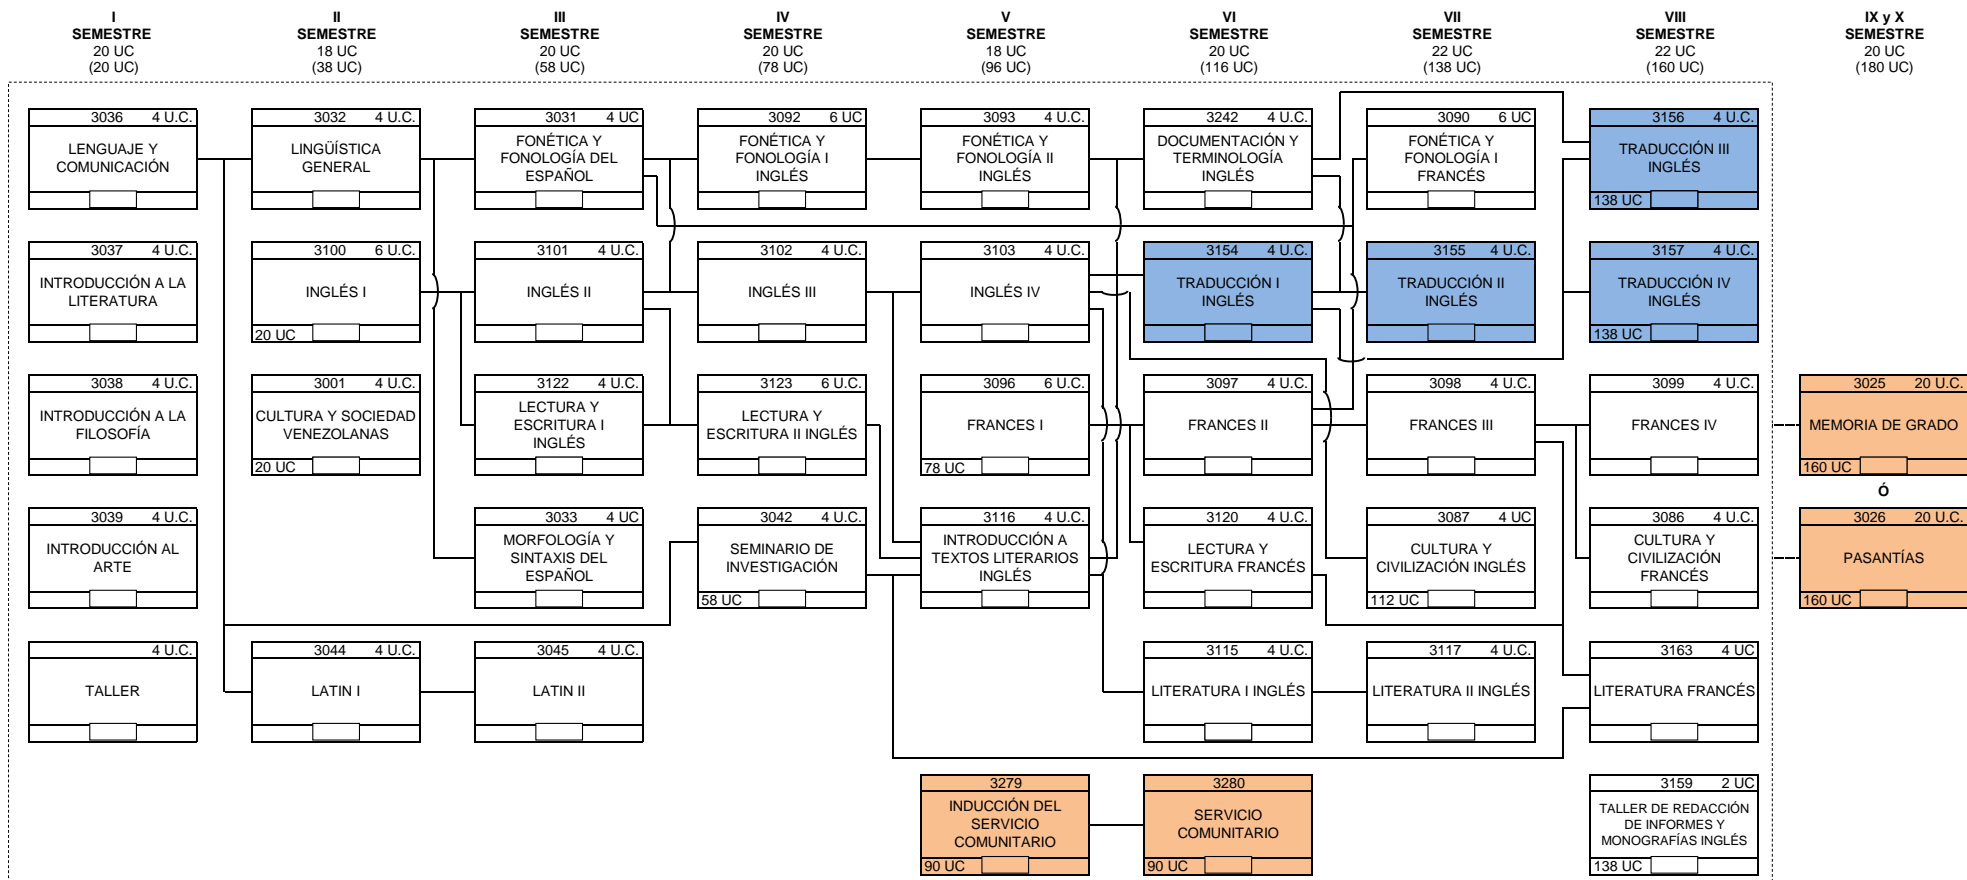

FLUJOGRAMA DEL PLAN DE ESTUDIOS
CARRERA: LICENCIATURA EN IDIOMAS MODERNOS, OPCIÓN: Inglés - Francés - Traducción

Notas:

1: El SERVICIO COMUNITARIO es un requisito de ley para optar a grado. El mismo se divide en dos etapas de inscripción: la inducción (taller), y el servicio comunitario propiamente. Se oferta a partir de haber cumplido (aprobado) con el 50% de Unidades Crédito (UC) del plan de estudio, que en el caso de la carrera de Idiomas Modernos corresponde a 90 UC.

2: El estudiante, para elegir entre la preparación de la Memoria de Grado o las Pasantías (con su informe correspondiente), deberá haber concluido toda la escolaridad (160 UC).