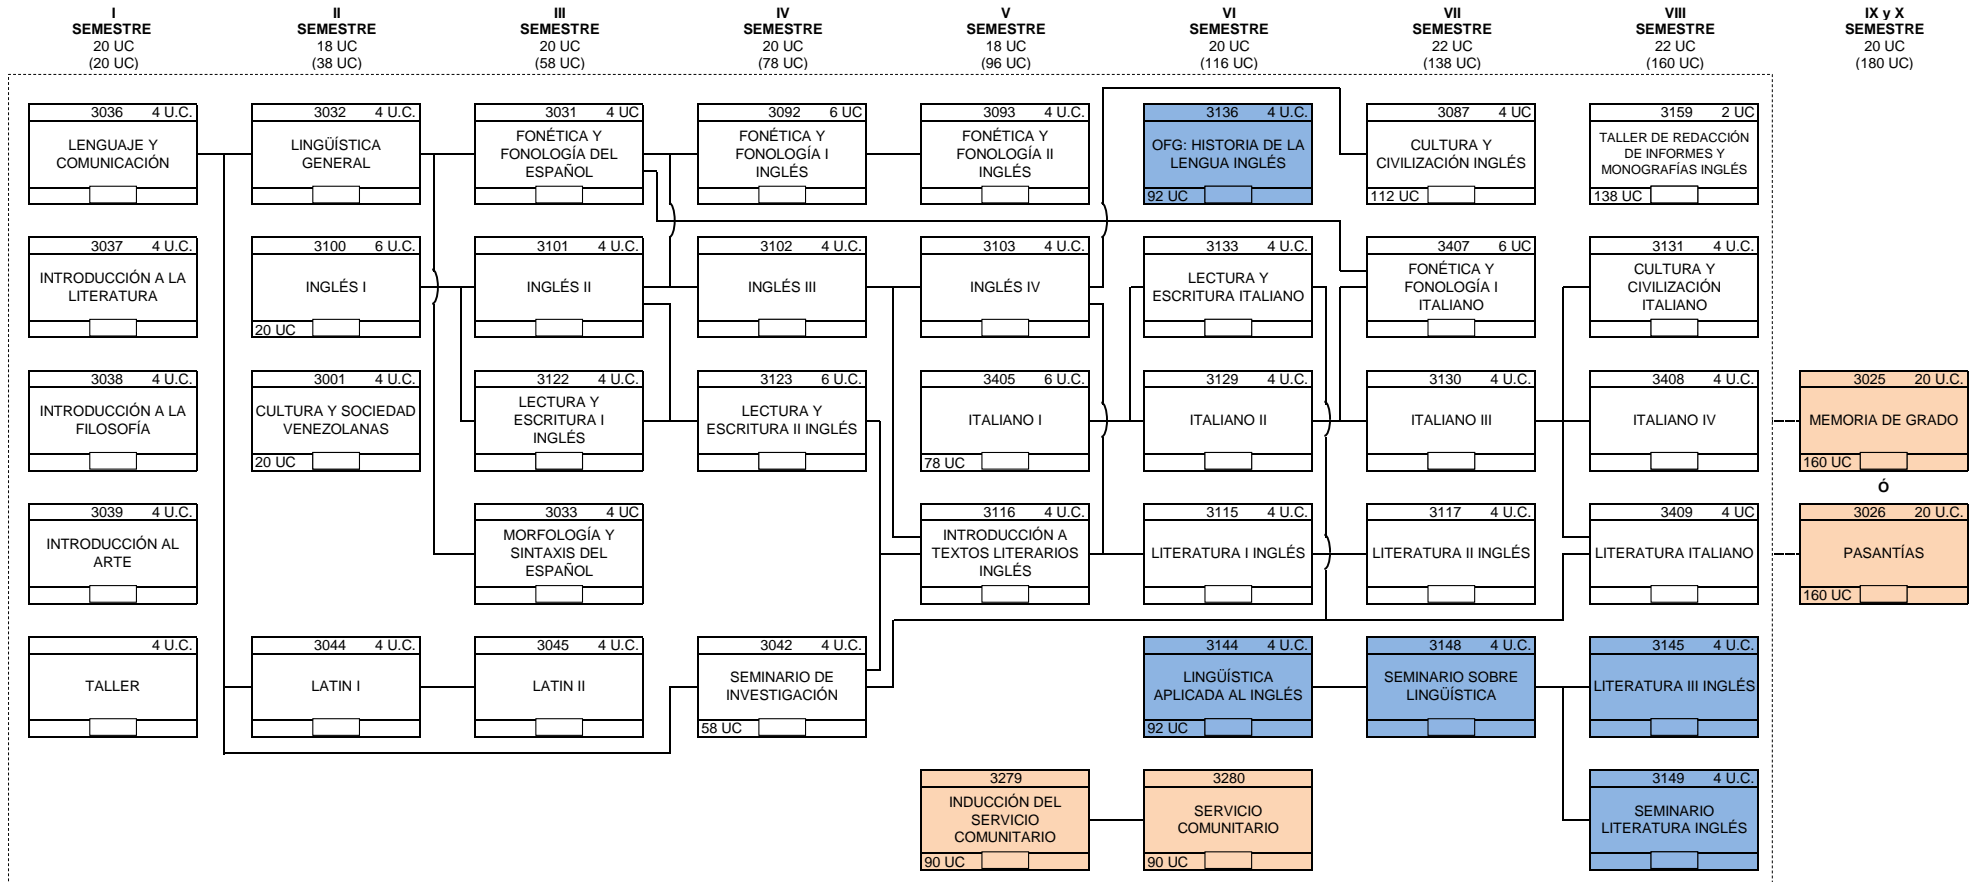

FLUJOGRAMA DEL PLAN DE ESTUDIOS

CARRERA: LICENCIATURA EN IDIOMAS MODERNOS, OPCIÓN: Inglés - Italiano - Investigación Lingüístico - Literario

Notas:

- 1: El SERVICIO COMUNITARIO es un requisito de ley para optar a grado. El mismo se divide en dos etapas de inscripción: la inducción (taller), y el servicio comunitario propiamente. Se oferta a partir de haber cumplido (aprobado) con el 50% de Unidades Crédito (UC) del plan de estudio, que en el caso de la carrera de Idiomas Modernos corresponde a 90 UC.
- 2: El estudiante, para elegir entre la preparación de la Memoria de Grado o las Pasantías (con su informe correspondiente), deberá haber concluido toda la escolaridad (160 UC).