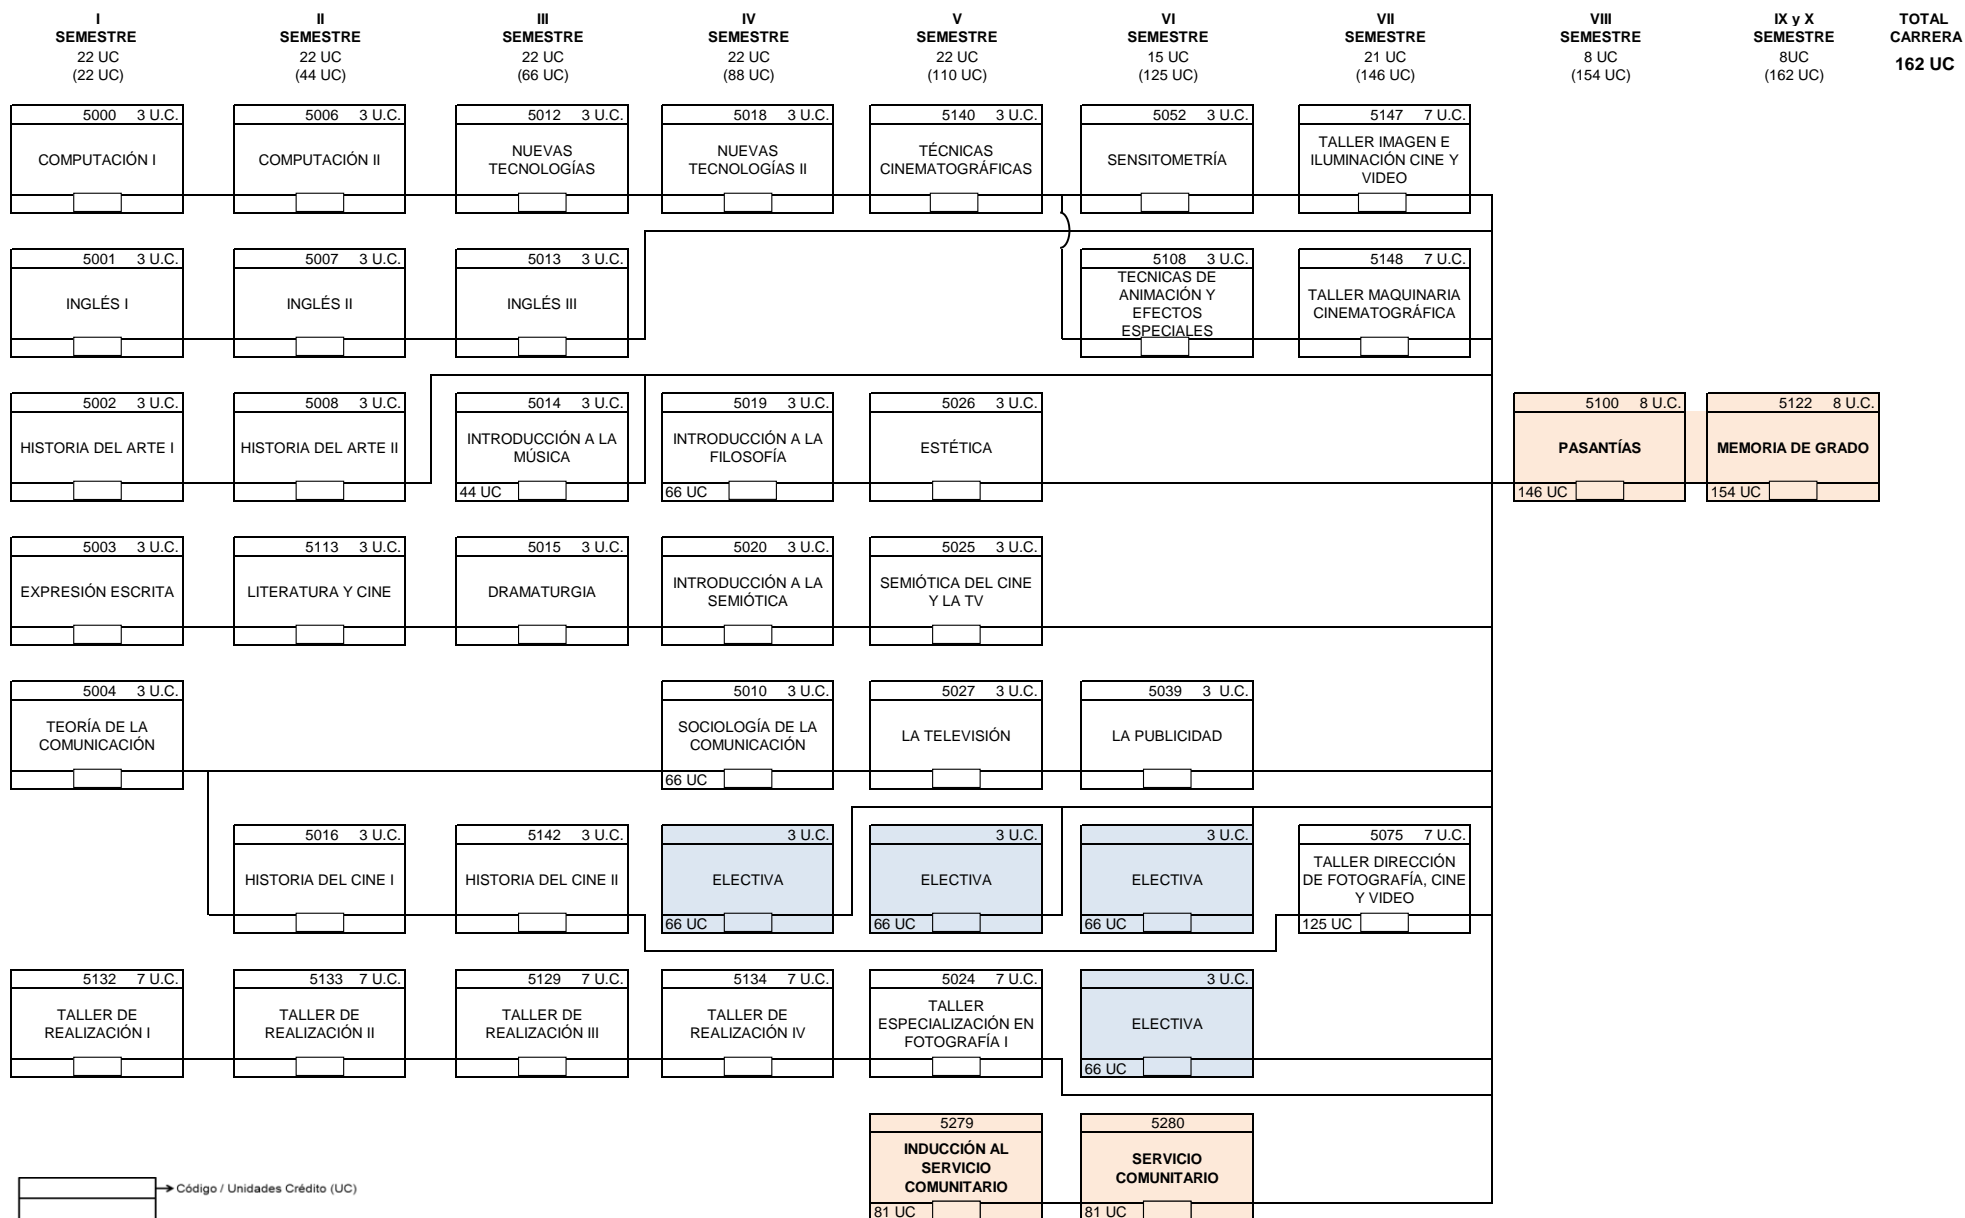

**FLUJOGRAMA**

**Carrera: Licenciatura en Medios Audiovisuales Mención: Fotografía**

**Nota:** El SERVICIO COMUNITARIO es un requisito de ley para optar a grado. El mismo se divide en dos etapas de inscripción: la inducción (taller), y el servicio comunitario propiamente. Se oferta a partir de haber cumplido (aprobado) con el 50% de Unidades Crédito (UC) del plan de estudio, que en el caso de la carrera de Medios Audiovisuales corresponde a 81 UC.