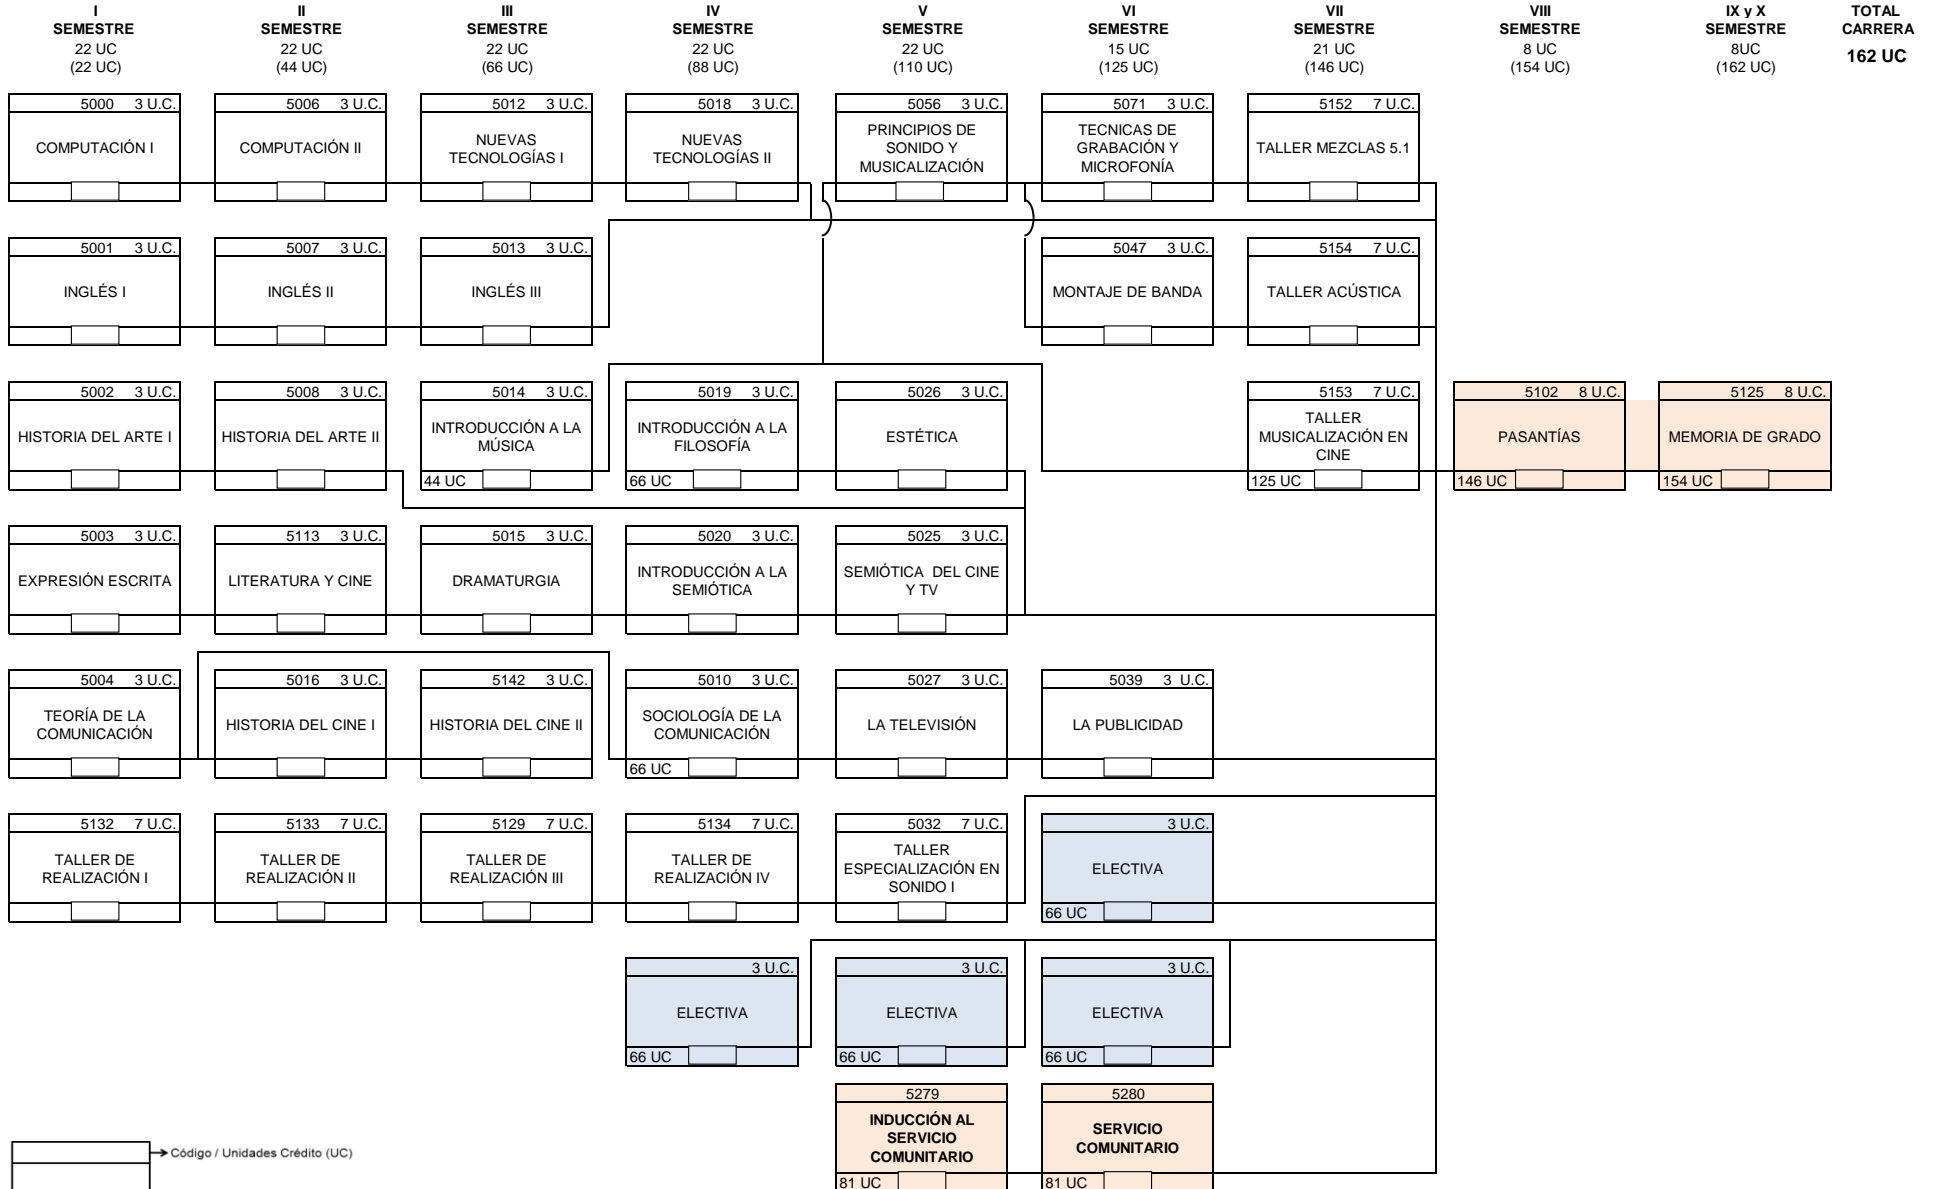

**FLUJOGRAMA**  
**Carrera: Licenciatura en Medios Audiovisuales Mención: Sonido**

**Nota:** El SERVICIO COMUNITARIO es un requisito de ley para optar a grado. El mismo se divide en dos etapas de inscripción: la inducción (taller), y el servicio comunitario propiamente. Se oferta a partir de haber cumplido (aprobado) con el 50% de Unidades Crédito (UC) del plan de estudio, que en el caso de la carrera de Medios Audiovisuales corresponde a 81 UC.